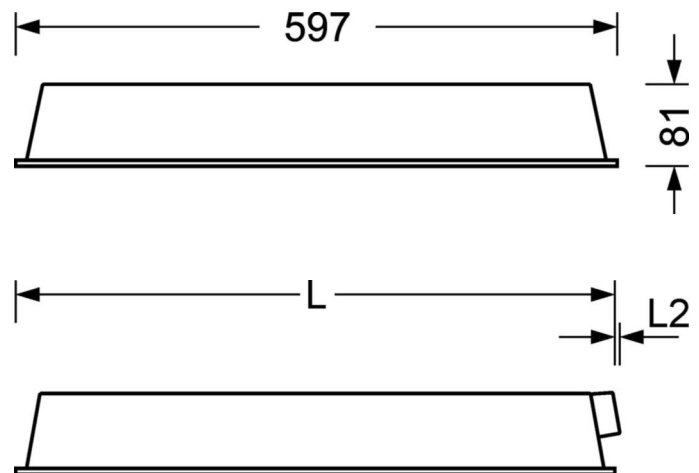

DEEP-LINK

<https://www.regiolum.de/ru/article/72265016680>

Ссылка	LED 4300lm 840
ηLB	100 %
Φ ↓↑	100 % / 0 %
UGR поп./вдоль	21.0 / 20.9

Механика

цвет корпуса	белый стандартный для электротехники RAL 9016
размеры (LxWxH/DxH)	597mm x 597mm x 81mm
Глубина	81mm
Потолочная система	подвесные потолки с видимыми несущими траверсами [s-TS] (600x600мм)
глубина встройки	180mm [s-TS]; 180mm [s-TS] min
вес (нетто)	4.3kg
Вид монтажа	Вкладная установка

размеры

L	597 mm	Длина
B	597 mm	Ширина
H	81 mm	Высота
T	81 mm	Глубина
L2	5 mm	Длина выступа
Et(min)	180 mm	Минимальное расстояние от потолка - минимальный размер (видим)
Et(TS)	180 mm	Минимальное расстояние от потолка - рекомендуемое (видимый T-про
MLTS1	600 mm	Модульный размер, длина (видимый T-профиль)
MLTS_1/2	600	Модульный размер, длина (видимый T-профиль) 1/2
MBTS1	600 mm	Модульный размер, ширина (видимый T-профиль)
MBTS_1/2	600	Модульный размер, ширина (видимый T-профиль) 1/2