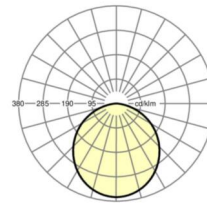

параметры

номер заказа	72265016680
код EAN	4020863266265
номер таможенного тарифа	94051190
Знак прохождения контроля	IP 54/20, класс защиты I, F, Кровля класса F, HACCP DIN10500/Food/IFS/BRC, Indoor, CE
Степень ударпрочности IK	IK03
Температура окружения	ta 25°C
Особые свойства	Готовность к IoT «Ready for IoT»
Гарантийный срок	5 лет
Государственные программы поддержки	BEG - государственные субсидии для энергосберегающих зданий (действительна только для Германии)

электротехника

Балласт	Электронный драйвер DALI2 (1 штука)
Мощность системы	28W
сетевое напряжение	230V/50Hz
автоматический предохранитель (пусковой ток)	13 штук/B10, 24 штук/B16, 25 штук/C10, 40 штук/C16
класс энергосбережения/Источник света	C

Оптика

Оснастка	LED, цветопередача/оттенок света CRI ≥ 80 / 4000K
Допуск для координаты цветности (MacAdam)	3SDCM
Номинальный световой поток	4265lm
Срок службы LED	50000h L90/B10 (Tq 25°C)
светоотдача светильников	153lm/W
UGR поп./вдоль	21.0 / 20.9

DEEP-LINK

<https://www.regiolum.de/ru/article/72265016680>